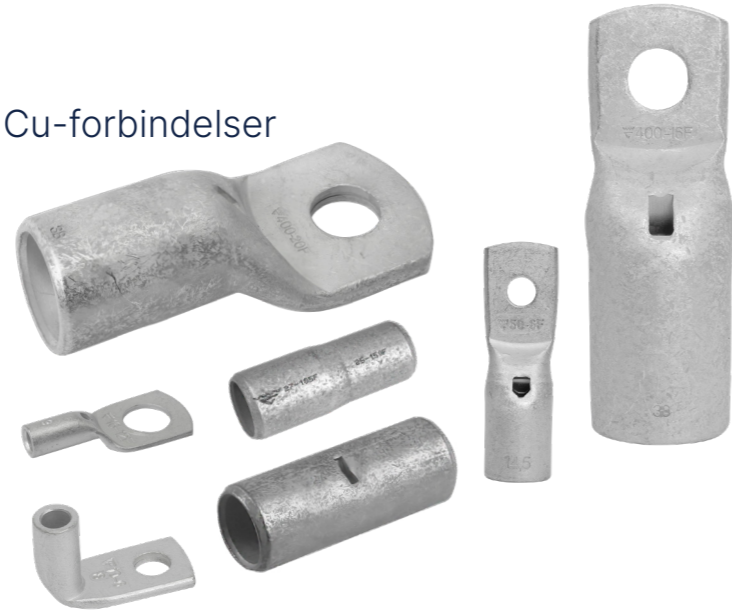

Sikre forbindelser
til solcelleanlæg.

ELPRESS

Elpress produkter

Sikre forbindelser til solcelleanlæg.

Hos Elpress arbejder vi aktivt for et bedre miljø, og vi ønsker at bidrage til en mere bæredygtig verden. Det gør vi blandt andet ved at fokusere på naturens egne energiresourcer som vind- og solenergi og støtte disse teknologier for at skabe et bedre og renere miljø.

Cu-forbindelser

Kvalitetsværktøjer

jordafledninger

Håndværktøj

AlCu-forbindelser

Skrueforbindelser

Elpress DUAL-Systemet

Elpress DUAL-systemet er udviklet til at imødekomme de stadigt stigende krav til krympeteknik i jernbanesektoren. DUAL-teknikken kombinerer egenskaberne ved en sekskantpresning med dornpresningens egenskaber. Det forhindrer skader på ledertrådene i de pressede kontaktflader.

Elpress DUAL-systemet er patenteret og testet i henhold til:

- IEC 61238-1
- DIN V 40 046 Del 37
- SEN 245010
- EN 50155/IEC 61373

Presseproces

Presningen sker i en totrinsbevægelse: For det første skabes der optimal symmetrisk kontakt med lederen gennem sekskantpresningen, hvilket forhindrer, at tråde knækker eller beskadiges ved forbindelsespunktet. Derefter finder dornpresningen sted, hvilket forbedrer de elektriske egenskaber med op til 30 %.