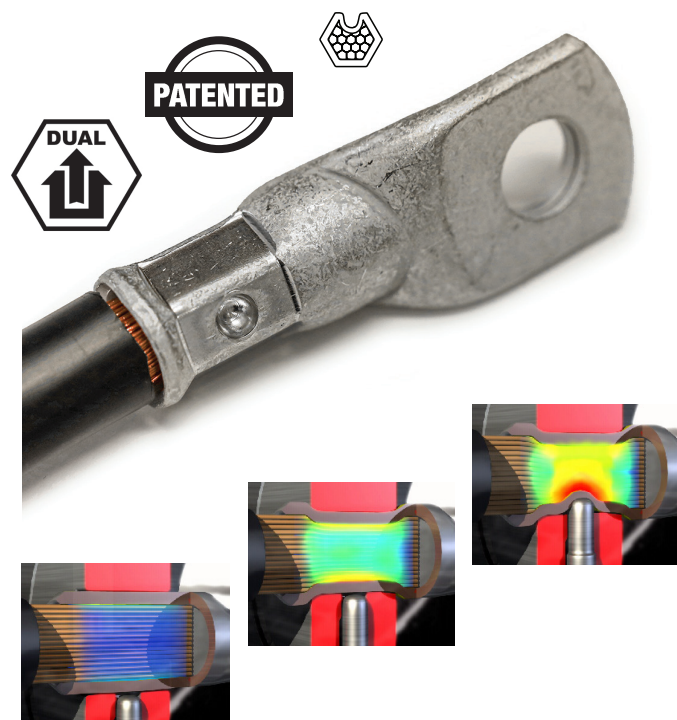

Cu-forbindelser

Kvalitetsværktøjer

jordafledninger

Håndværktøj

AlCu-forbindelser

Skrueforbindelser

Elpress DUAL-Systemet

Elpress DUAL-systemet er udviklet til at imødekomme de stadigt stigende krav til krympeteknik i jernbanesektoren. DUAL-teknikken kombinerer egenskaberne ved en sekskantpresning med dornpresningens egenskaber. Det forhindrer skader på ledertrådene i de pressede kontaktflader.

Elpress DUAL-systemet er patenteret og testet i henhold til:

- IEC 61238-1
- DIN V 40 046 Del 37
- SEN 245010
- EN 50155/IEC 61373

Presseproces

Presningen sker i en totrinsbevægelse: For det første skabes der optimal symmetrisk kontakt med lederen gennem sekskantpresningen, hvilket forhindrer, at tråde knækker eller beskadiges ved forbindelsespunktet. Derefter finder dornpresningen sted, hvilket forbedrer de elektriske egenskaber med op til 30 %.