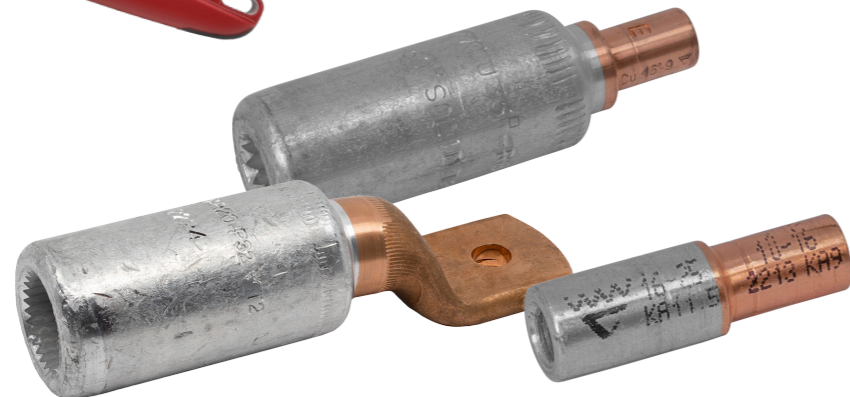

Cu-forbindelser

Kvalitetsværktøjer

jordafledninger

Håndværktøj

AlCu-forbindelser

Skrueforbindelser

Elpress DUAL-Systemet

Elpress DUAL-systemet er udviklet til at imødekomme de stadigt stigende krav til krympeteknik i jernbanesektoren. DUAL-teknikken kombinerer egenskaberne ved en sekskantpresning med dornpresningens egenskaber. Det forhindrer skader på ledertrådene i de pressede kontaktflader.

Elpress DUAL-systemet er patenteret og testet i henhold til:

- IEC 61238-1
- DIN V 40 046 Del 37
- SEN 245010
- EN 50155/IEC 61373

Presseproces

Presningen sker i en totrinsbevægelse: For det første skabes der optimal symmetrisk kontakt med lederen gennem sekskantpresningen, hvilket forhindrer, at tråde knækker eller beskadiges ved forbindelsespunktet. Derefter finder dornpresningen sted, hvilket forbedrer de elektriske egenskaber med op til 30 %.