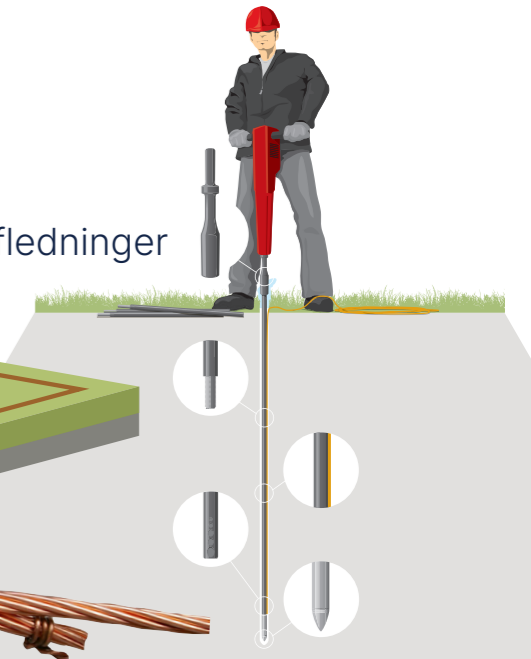

Cu-forbindelser

Kvalitetsværktøjer

jordafledninger

Håndværktøj

AlCu-forbindelser

Skrueforbindelser

Elpress DUAL-Systemet

Elpress DUAL-systemet er udviklet til at imødekomme de stadigt stigende krav til krympeteknik i jernbanesektoren. DUAL-teknikken kombinerer egenskaberne ved en sekskantpresning med dornpresningens egenskaber. Det forhindrer skader på ledertrådene i de pressede kontaktflader.

Elpress DUAL-systemet er patenteret og testet i henhold til:

- IEC 61238-1
- DIN V 40 046 Del 37
- SEN 245010
- EN 50155/IEC 61373

Presseproces

Presningen sker i en totrinsbevægelse: For det første skabes der optimal symmetrisk kontakt med lederen gennem sekskantpresningen, hvilket forhindrer, at tråde knækker eller beskadiges ved forbindelsespunktet. Derefter finder dornpresningen sted, hvilket forbedrer de elektriske egenskaber med op til 30 %.