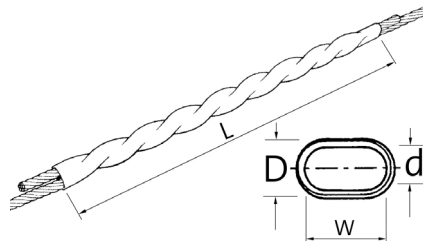

ELPRESS®

Product Datasheet

Twist connector for Al lines 31 - 99 mm²

| mm ² (Cu) | Name | W (mm) | d | D | L | Marking | Number of twists | Pcs/pack |
|----------------------|--------|--------|------|------|-----|---------|------------------|----------|
| 31 | 1006 | 17,3 | 9,1 | 13,1 | 355 | 1006 XX | 3,5 | 100 |
| 49 | 1009 | 21 | 11,0 | 15,4 | 465 | 1009 XX | 4 | 100 |
| 62 | 1010AL | 23 | 12,0 | 16,6 | 480 | 1010 XX | 4 | 10 |
| 99 | 1014AL | 28 | 14,7 | 19,7 | 660 | 1014 XX | 4,5 | 10 |