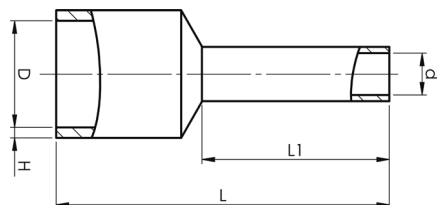

ELPRESS®

Product Datasheet

Pre-insulated TWIN-end terminals 2 x 0.5 - 2 x 10 mm², ET2, standard colour code

| mm ² (Cu) | AWG Cu | Name | d (mm) | D | H | L | L1 | s | Tool | Material | Pcs/pack |
|----------------------|--------|-------------|--------|------|-----|------|----|----|-------------------------|-----------|----------|
| 2 x 0,5 | 2x20 | A0,5-6ET2 | 1,5 | 4,5 | 2,3 | 13 | 6 | 8 | PEB0110T | Cu, Cu/Sn | 100 |
| 2 x 0,5 | 2x20 | A0,5-8ET2 | 1,5 | 4,5 | 2,3 | 15 | 8 | 10 | PEB0110T | Cu, Cu/Sn | 100 |
| 2 x 0,75 | 2x20 | A0,75-8ET2 | 1,8 | 5,1 | 2,6 | 15 | 8 | 10 | PEB0110T | Cu, Cu/Sn | 100 |
| 2 x 0,75 | 2x20 | A0,75-10ET2 | 1,8 | 5,1 | 2,6 | 17 | 10 | 12 | PEB0110T | Cu, Cu/Sn | 100 |
| 2 x 0,75 | 2x20 | A0,75-12ET2 | 1,8 | 5,1 | 2,6 | 19 | 12 | 14 | PEB0110T | Cu, Cu/Sn | 100 |
| 2 x 1 | 2x18 | A1-8ET2 | 2 | 5,1 | 3 | 15 | 8 | 10 | PEB0110T | Cu, Cu/Sn | 100 |
| 2 x 1 | 2x18 | A1-10ET2 | 2 | 5,1 | 3 | 17 | 10 | 12 | PEB0110T | Cu, Cu/Sn | 100 |
| 2 x 1 | 2x18 | A1-12ET2 | 2 | 5,1 | 3 | 19 | 12 | 14 | PEB0110T | Cu, Cu/Sn | 100 |
| 2 x 1,5 | 2x16 | A1,5-8ET2 | 2,3 | 6,4 | 3,5 | 16 | 8 | 10 | PEB0110T | Cu, Cu/Sn | 100 |
| 2 x 1,5 | 2x16 | A1,5-12ET2 | 2,3 | 6,4 | 3,5 | 20 | 12 | 14 | PEB0110T | Cu, Cu/Sn | 100 |
| 2 x 2,5 | 2x14 | A2,5-10ET2 | 2,9 | 7,5 | 4 | 18,5 | 10 | 12 | PEB0110T | Cu, Cu/Sn | 100 |
| 2 x 2,5 | 2x14 | A2,5-13ET2 | 2,9 | 7,5 | 4 | 21,5 | 13 | 15 | PEB0110T | Cu, Cu/Sn | 100 |
| 2 x 4 | 2x12 | A4-12ET2 | 3,8 | 8,6 | 4,9 | 23 | 12 | 14 | GEB4010C-TWIN, PEB0110T | Cu, Cu/Sn | 100 |
| 2 x 4 | 2x12 | A4-18ET2 | 3,8 | 8,6 | 4,9 | 29 | 18 | 20 | GEB4010C-TWIN, PEB0110T | Cu, Cu/Sn | 100 |
| 2 x 6 | 2x10 | A6-14ET2 | 4,6 | 9,6 | 5,8 | 25 | 14 | 16 | GEB4010C-TWIN, PEB0110T | Cu, Cu/Sn | 100 |
| 2 x 6 | 2x10 | A6-18ET2 | 4,6 | 9,6 | 5,8 | 29 | 18 | 20 | GEB4010C-TWIN, PEB0110T | Cu, Cu/Sn | 100 |
| 2 x 10 | 2x8 | A10-14ET2 | 6,5 | 12,6 | 7 | 26 | 14 | 16 | GEB4010C-TWIN | Cu, Cu/Sn | 100 |