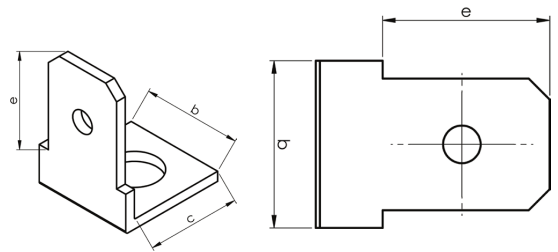

ELPRESS®

Product Datasheet

Tab connector 90°

Name	B (mm)	c	e	ø	Tab	Angle °	Pcs/pack
B0907H4	8	8	8,3	4,1	6,3x0,8	90°	100
B0907H5	8	8	8	5,3	6,3x0,8	90°	100

ø = Hole diameter

ELPRESS®