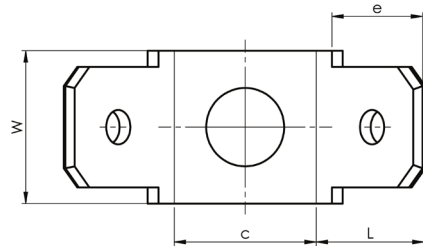

### Tab connector 2 x 45°

Name	W (mm)	c	e	∅	L	For tab	Tab	Angle °	Pcs/pack
B2457H4	10	12	8	4,2	10	6,3x0,8	6,3x0,8	2x45°	100
B2457H5	10	12	8	5,2	10	6,3x0,8	6,3x0,8	2x45°	100

∅ = Hole diameter