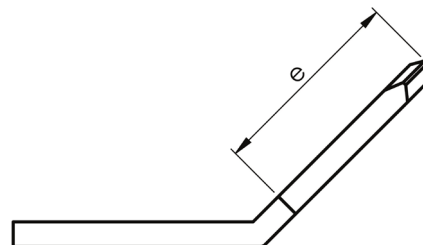

ELPRESS®

Product Datasheet

Tab connector 45°

Name	B (mm)	c	e	∅	Tab	Angle °	Pcs/pack
B0457H4	8	8	8	4,1	6,3x0,8	45°	100
B0457H5	8	8	8	5,3	6,3x0,8	45°	100

∅ = Hole diameter

ELPRESS®