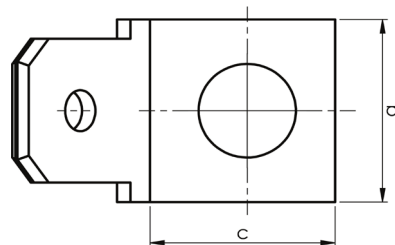

ELPRESS®

Product Datasheet

Tab connector 45°

Name	B (mm)	c	e	∅	Tab	Angle °	Pcs/pack
B0457H4	8	8	8	4,1	6,3x0,8	45°	100
B0457H5	8	8	8	5,3	6,3x0,8	45°	100

∅ = Hole diameter

ELPRESS®