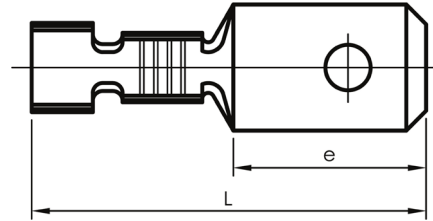

### Tab with locking lip 0.5 - 6 mm<sup>2</sup>

mm <sup>2</sup> (Cu)	AWG Cu	Name	e (mm)	L	s	For tab	Pcs/pack	Tool
0,5-1,0	20-18	B1007HN	16	28	8	6,3x0,8	100	DRB0115
1,5-2,5	16-14	B2507HN	16	28	8	6,3x0,8	100	GRB0560
4-6	12-10	B4607HN	16	28	9	6,3x0,8	100	GRB0560

s = strip length