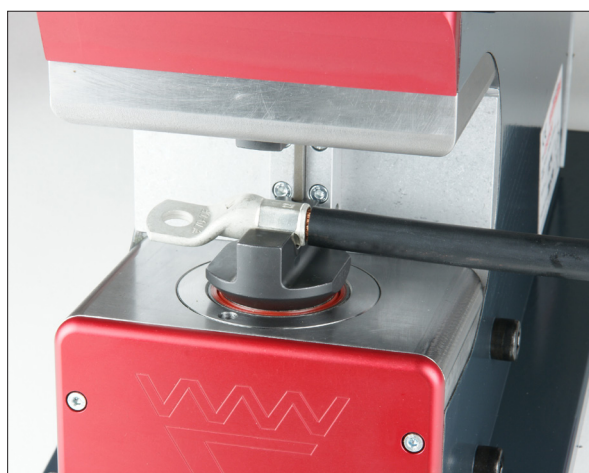

CS2500

Crimpstation for industriell kontaktpressing

CS2500

Elpress crimpstation CS2500 tilbyr effektiv produksjon med høyest mulig personsikkerhet. Avanserte intelligente egenskaper i kombinasjon med enkelhet gjør produktet unikt.

- Utviklet for kontinuerlig produksjon av elektriske forbindelser, 10-300 mm²
- Rask låsing av kabelskoene med lav kraft gjør den totale tiden for pressingen kort
- Konstruert for høy personsikkerhet
- Automatisk innstilling av presskraft opptil 250 kN, gir optimal levetid hos verktøy og tilbehør
- Bare én pressing er nødvendig innen hele arbeidsområdet
- Integreert Elpress DUAL-system
- Hydraulikkpumpe PS710D med kontroll, overvåking og feilrapportering
- Styring med fotpedal
- CE-godkjent, oppfyller kravene ifølge bestemmelsene om maskinsikkerhet